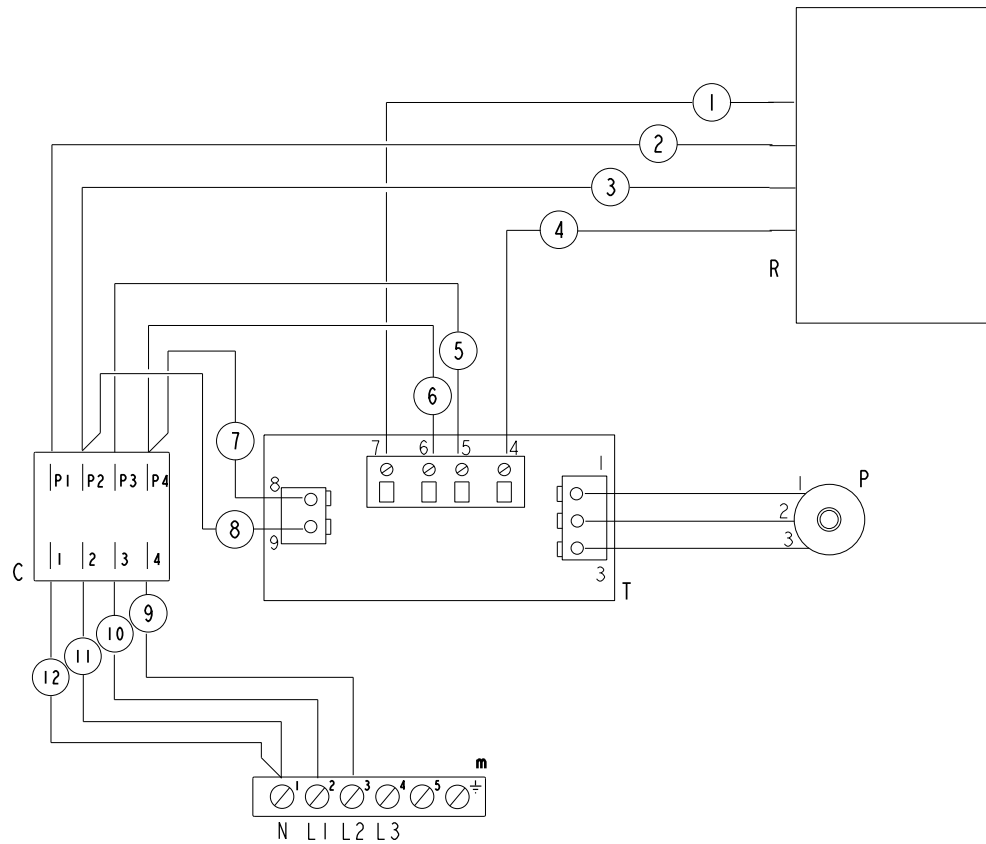

502.005 SALAMANDER - WIRING DIAGRAM

C	Interruttore	Main switch
R	Resistenza elettrica	Heating element
T	Timer elettronico	Electronic timer
P	Potenzimetro	Potentiometer
m	Morsettiera	Main Terminal Block

5410.219.00
 SCHEMA ELETTRICO
 WIRING DIAGRAM
 QSE60 V.400 2N~