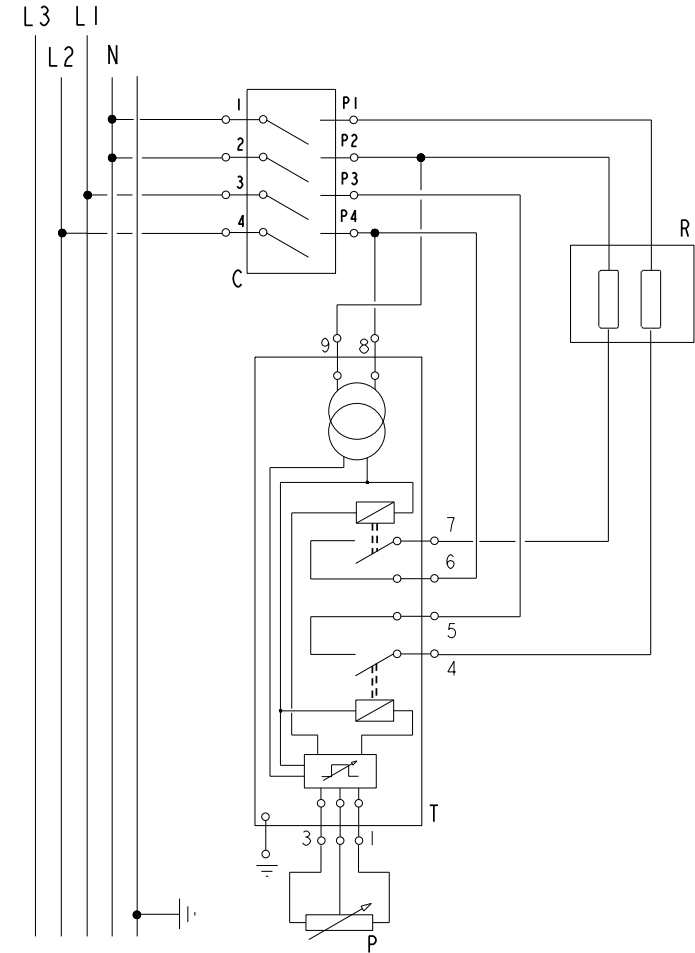

502.005 SALAMANDER - WIRING DIAGRAM

C	Interruttore	Main switch
R	Resistenza elettrica	Heating element
T	Timer elettronico	Electronic timer
P	Potenzimetro	Potentiometer
m	Morsettiera	Main Terminal Block

5410.219.00
 SCHEMA ELETTRICO
 WIRING DIAGRAM
 QSE60 V.400 2N~